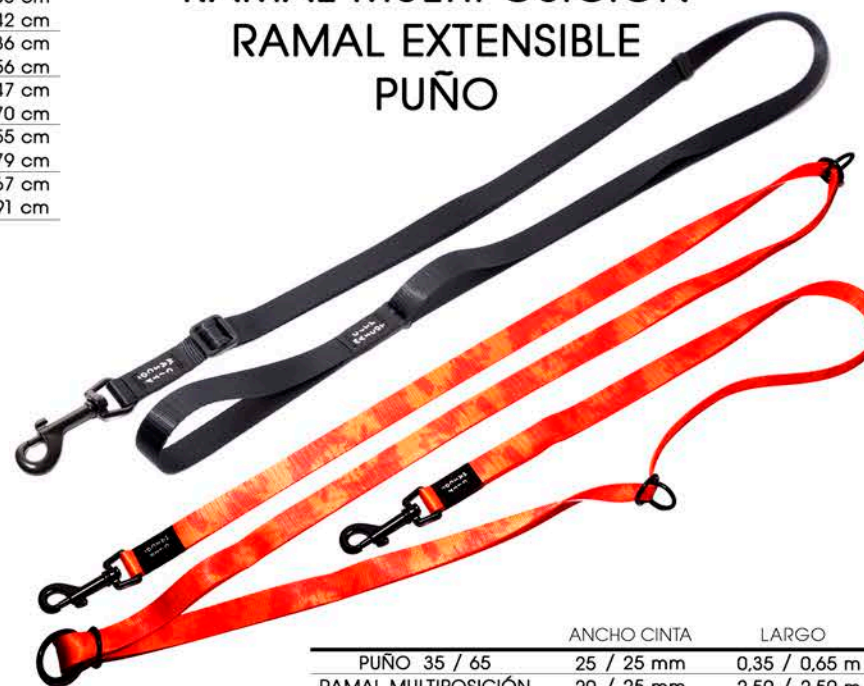

PETRAL GATO

	ANCHO CINTA		MÍN.	MÁX.
S	10 mm	Pecho	20 cm	30 cm
		Cuerpo	25 cm	40 cm
M	15 mm	Pecho	22 cm	32 cm
		Cuerpo	34 cm	55 cm

COLLAR MARTINGALE

	ANCHO CINTA	MÍN.	MÁX.
XS	10 mm	20 cm	30 cm
S	15 mm	25 cm	40 cm
M	20 mm	30 cm	50 cm
L	25 mm	35 cm	60 cm
XL	30 mm	40 cm	70 cm
XXL	40 mm	45 cm	80 cm

En posición de ahogo las medidas máxima y mínima disminuyen 5 cm.

RAMAL MULTIPOSICIÓN RAMAL EXTENSIBLE PUÑO

	ANCHO CINTA	LARGO
PUÑO 35 / 65	25 / 25 mm	0,35 / 0,65 m
RAMAL MULTIPOSICIÓN	20 / 25 mm	2,50 / 2,50 m
RAMAL EXTENSIBLE	15 / 20 mm	1,05 / 2,10 m